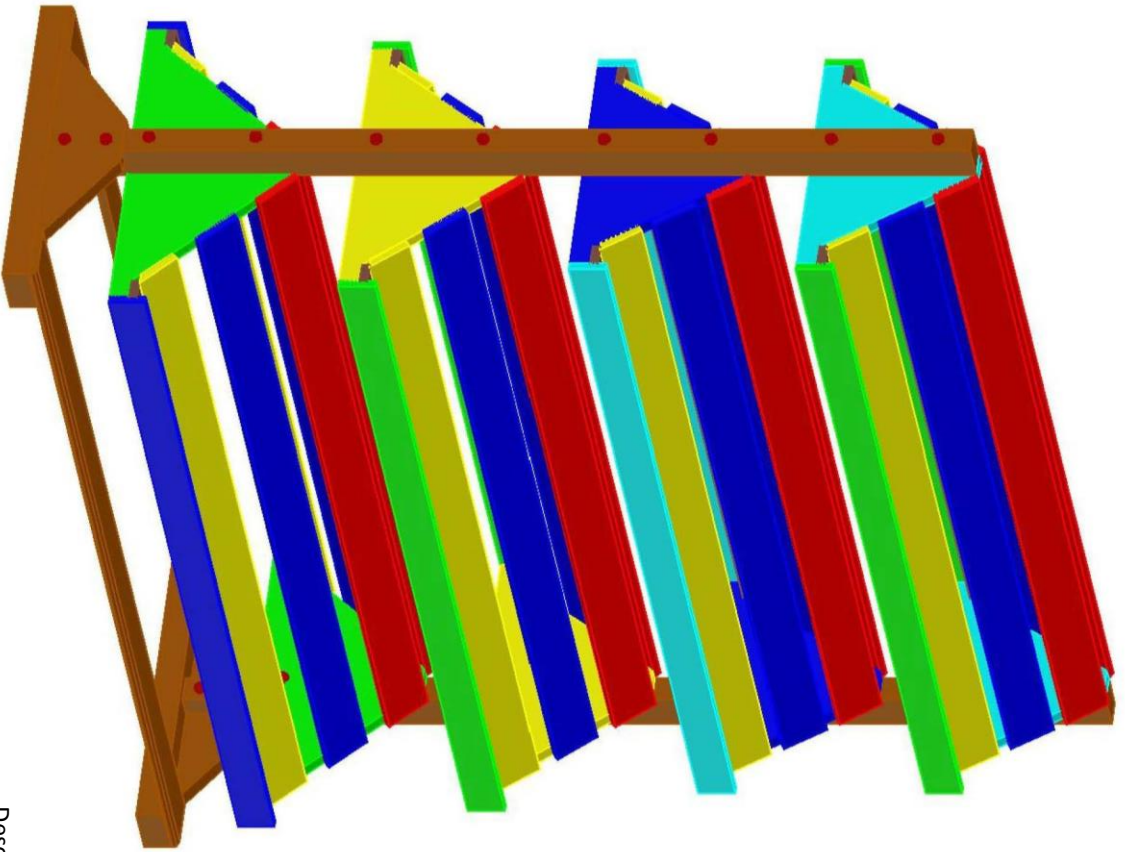

Description  
High : 142 cm  
Width each rack : 29 cm  
Width foots rack : 35 cm

Description  
 High : 142 cm  
 Width each rack : 38 cm  
 Width foots rack : 50 cm