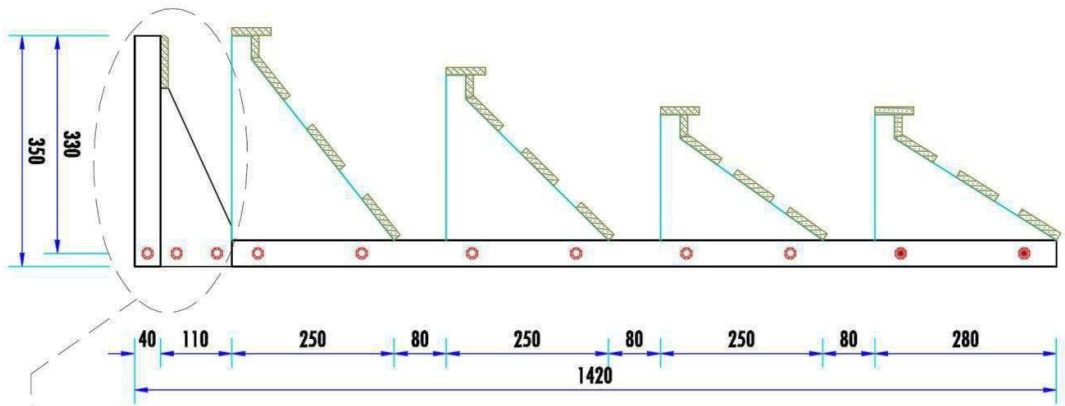

Description  
High : 142 cm  
Width each rack : 29 cm  
Width foots rack : 35 cm

Description  
 High : 142 cm  
 Width each rack : 38 cm  
 Width foots rack : 50 cm