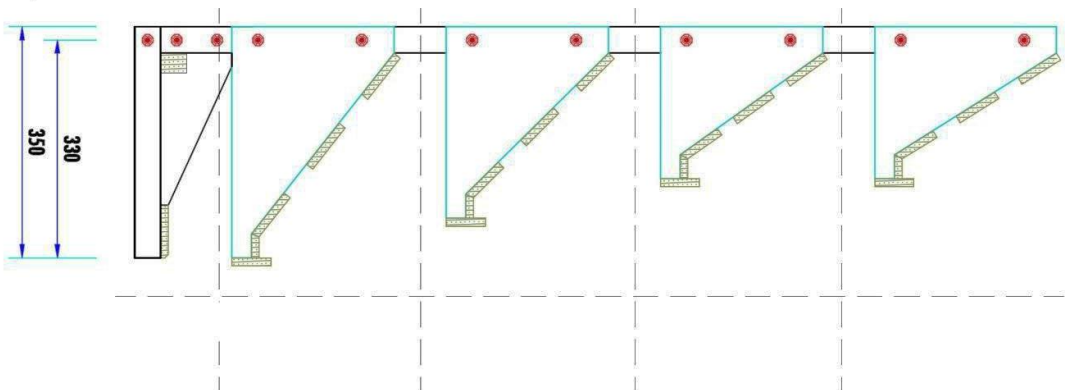

Description  
High : 142 cm  
Width each rack : 29 cm  
Width foots rack : 35 cm

Description  
 High : 142 cm  
 Width each rack : 38 cm  
 Width foots rack : 50 cm