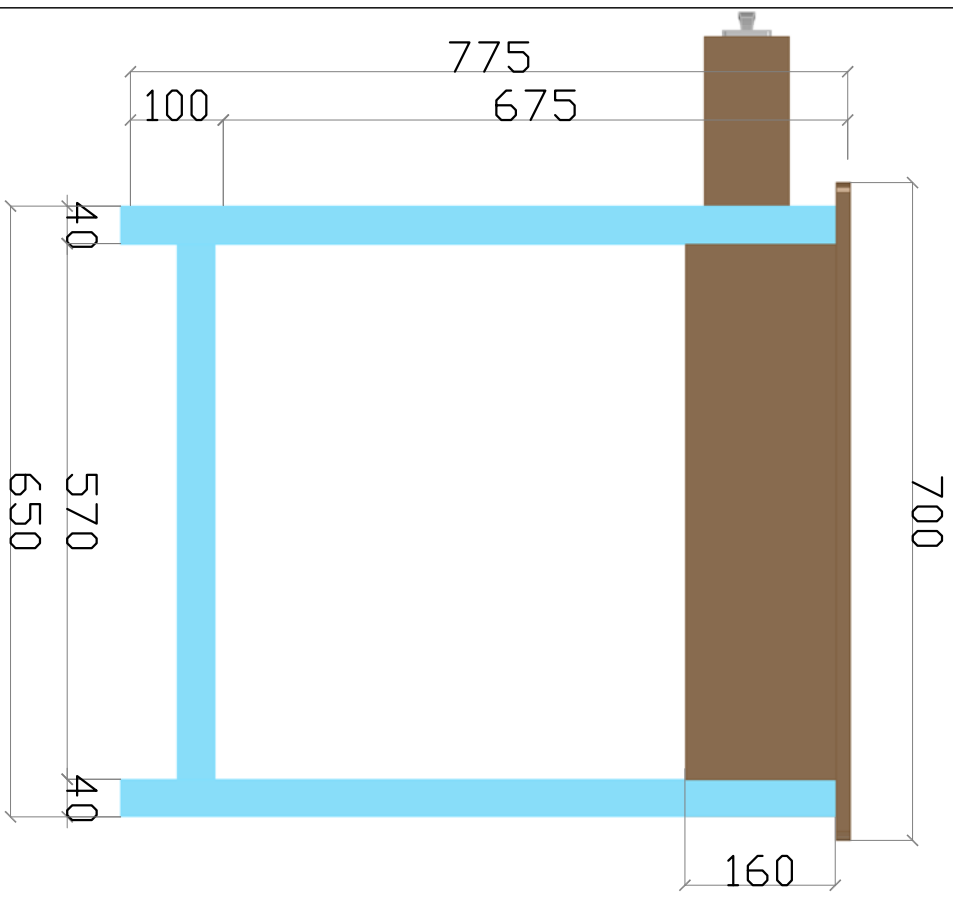

ក្ដារឈើក្បែរកម្រាស់1.5ស៊ី

ទ្រូប 40x40x1.5

ទ្រូប 40x40x1.5

 Room to Read™	កម្មវិធីអំណាន LITERACY PROGRAM 2019		តុបតុរក្សា LIBRARIAN'S DESK	
	គូរដោយ : ថ្កោន រត្នត DRAWN BY : THORN THOEUTH	ត្រួតពិនិត្យដោយ : ស្រីលីន ផេង CHECKED BY : SRUN PHENG (POD)	01-06-2019-2019	សន្លឹកលេខ : SHEET No : 1/3 មាត្រដ្ឋាន : SCALE : N/T

ទ្រឹប 40x40x1.5

ទ្រឹប 20x20x1.5

 កម្មវិធីអំណាន LITERACY PROGRAM 2019	តុបណ្តាវកុវ LIBRARIAN'S DESK	
	គូរដោយ : ថៀន រត្នីត DRAWN BY : THORN THOEUTH	ត្រួតពិនិត្យដោយ : ស្រីលីន ផេង CHECKED BY : SRUN PHENG (POD)
01-06-2019-2019	សន្លឹកលេខ : SHEET No : 2/3	មាត្រដ្ឋាន : SCALE : N/T