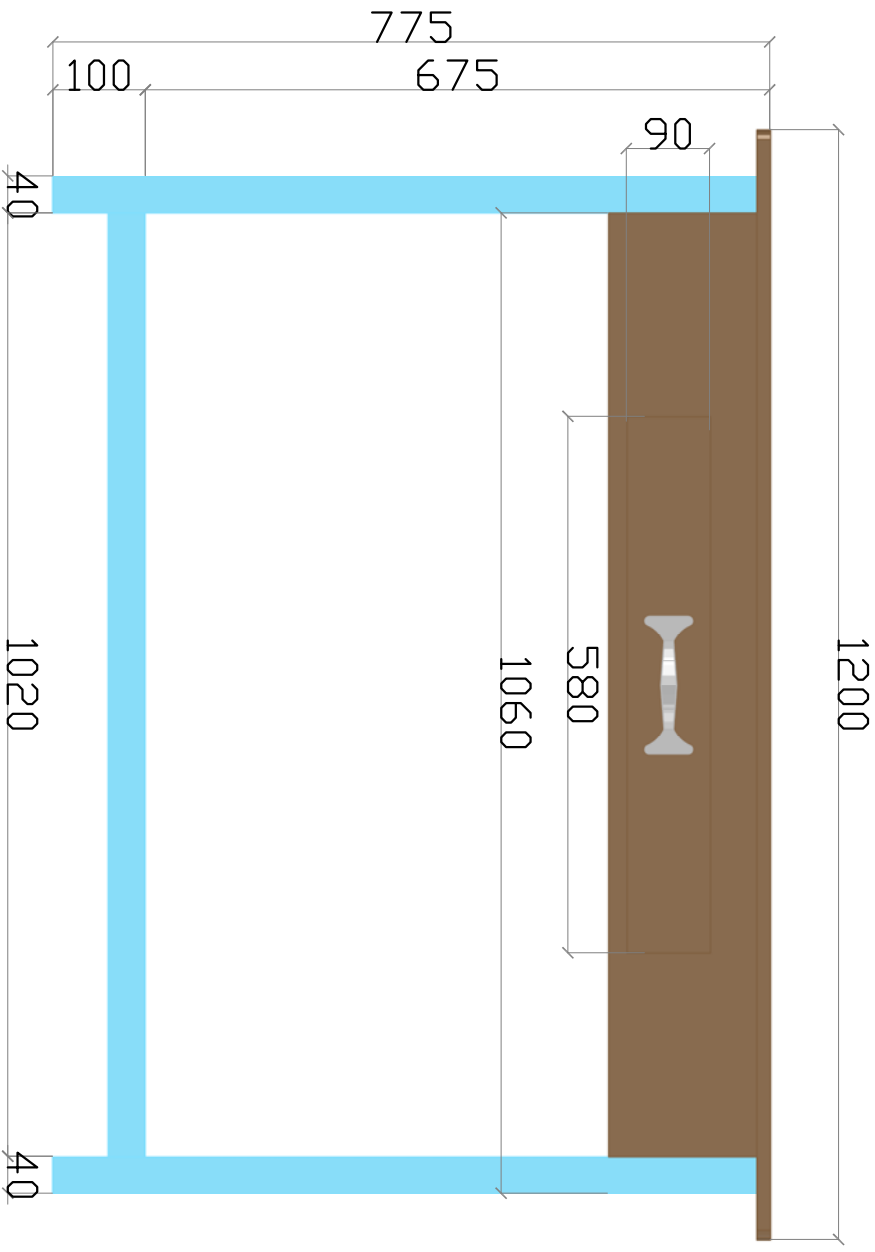

ក្ដារឈើក្បែរកម្រាស់1.5ស៊ី

ទ្រូប 40x40x1.5

ទ្រូប 40x40x1.5

 Room to Read™	កម្មវិធីអំណាន LITERACY PROGRAM 2019		តុបតុរក្សា LIBRARIAN'S DESK	
	គូរដោយ : ថ្កោន រត្នត DRAWN BY : THORN THOEUTH	ត្រួតពិនិត្យដោយ : ស្រីលីន ផេង CHECKED BY : SRUN PHENG (POD)	01-06-2019-2019	សន្លឹកលេខ : SHEET No : 1/3 មាត្រដ្ឋាន : SCALE : N/T

ទ្រឹប 40x40x1.5

ទ្រឹប 20x20x1.5

 កម្មវិធីអំណាន LITERACY PROGRAM 2019	តុបណ្តាវកុវ LIBRARIAN'S DESK	
	គូរដោយ : ថៀន រត្នីត DRAWN BY : THORN THOEUTH	ត្រួតពិនិត្យដោយ : ស្រីលីន ផេង CHECKED BY : SRUN PHENG (POD)
01-06-2019-2019	សន្លឹកលេខ : SHEET No : 2/3	មាត្រដ្ឋាន : SCALE : N/T

កម្មវិធីអំណាន
LITERACY PROGRAM 2019

តុបណ្ណាគារ
LIBRARIANS DESK

គូរដោយ : ថោន ផ្នែត
DRAWN BY : THORN THOEUTH
ពិនិត្យដោយ : ស្រុន ផេង
CHECKED BY : SRUN PHENG (POD)

01-06-2019
.....-2019

សន្លឹកលេខ :
SHEET No : 3/3
មាត្រដ្ឋាន :
SCALE : N/T