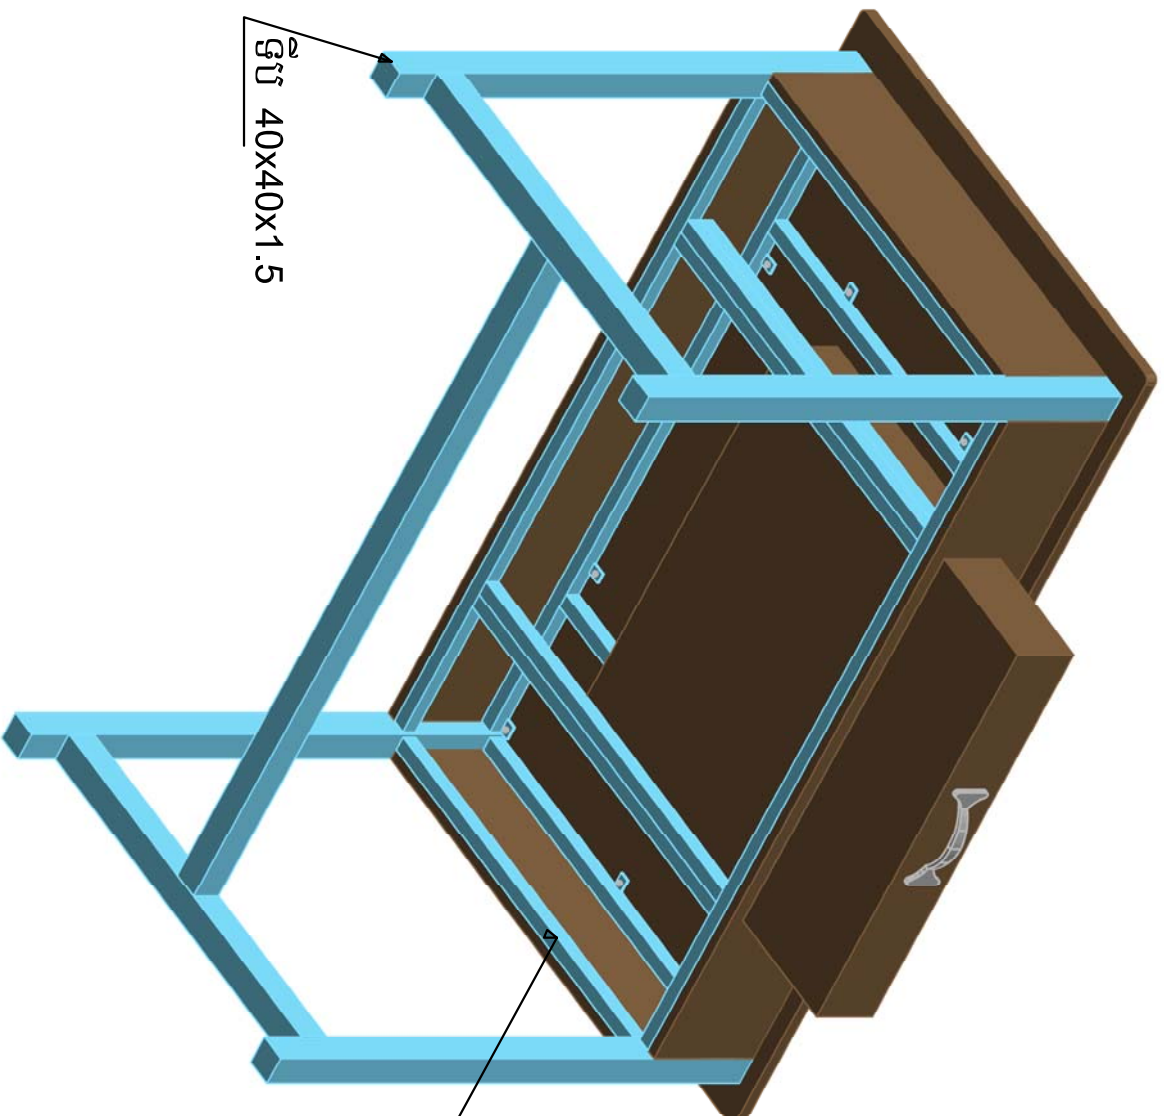

ក្ដារឈើក្បែរកម្រាស់1.5ស៊ី

ទ្រូប 40x40x1.5

ទ្រូប 40x40x1.5

 Room to Read™	កម្មវិធីអំណាន LITERACY PROGRAM 2019		តុបតុរក្សា LIBRARIAN'S DESK	
	គូរដោយ : ថ្កោន រត្នត DRAWN BY : THORN THOEUTH	ត្រួតពិនិត្យដោយ : ស្រីលីន ផេង CHECKED BY : SRUN PHENG (POD)	01-06-2019-2019	សន្លឹកលេខ : SHEET No : 1/3 មាត្រដ្ឋាន : SCALE : N/T

ទ្រឹប 40x40x1.5

ទ្រឹប 20x20x1.5

 កម្មវិធីអំណាន LITERACY PROGRAM 2019	តុបណ្តាវកុវ LIBRARIAN'S DESK	
	គូរដោយ : ថៀន រត្នីត DRAWN BY : THORN THOEUTH	ត្រួតពិនិត្យដោយ : ស្រីលីន ផេង CHECKED BY : SRUN PHENG (POD)
01-06-2019-2019	សន្លឹកលេខ : SHEET No : 2/3	មាត្រដ្ឋាន : SCALE : N/T